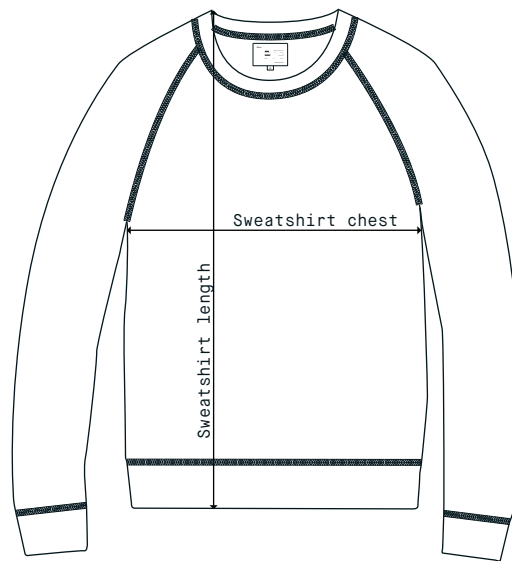

Glein Sweatshirt Sizing

Wir bieten jede Sweatshirtgröße in zwei Längen an.

Each Sweatshirt size comes in two lengths.

size	XS	S	M	L	XL
chest	80 - 86 cm	86 - 92 cm	92 - 98 cm	98 - 104 cm	104 - 110 cm
Sweatshirt chest	50 cm	53 cm	56 cm	59 cm	63 cm
length	62 68	64 70	66 72	67 73	68 74
body height	< 167 cm > 167 cm	< 171 cm > 171 cm	< 175 cm > 175 cm	< 177 cm > 177 cm	< 179 cm > 179 cm
Sweatshirt length	62 cm 68 cm	64 cm 70 cm	66 cm 72 cm	67 cm 73 cm	68 cm 74 cm